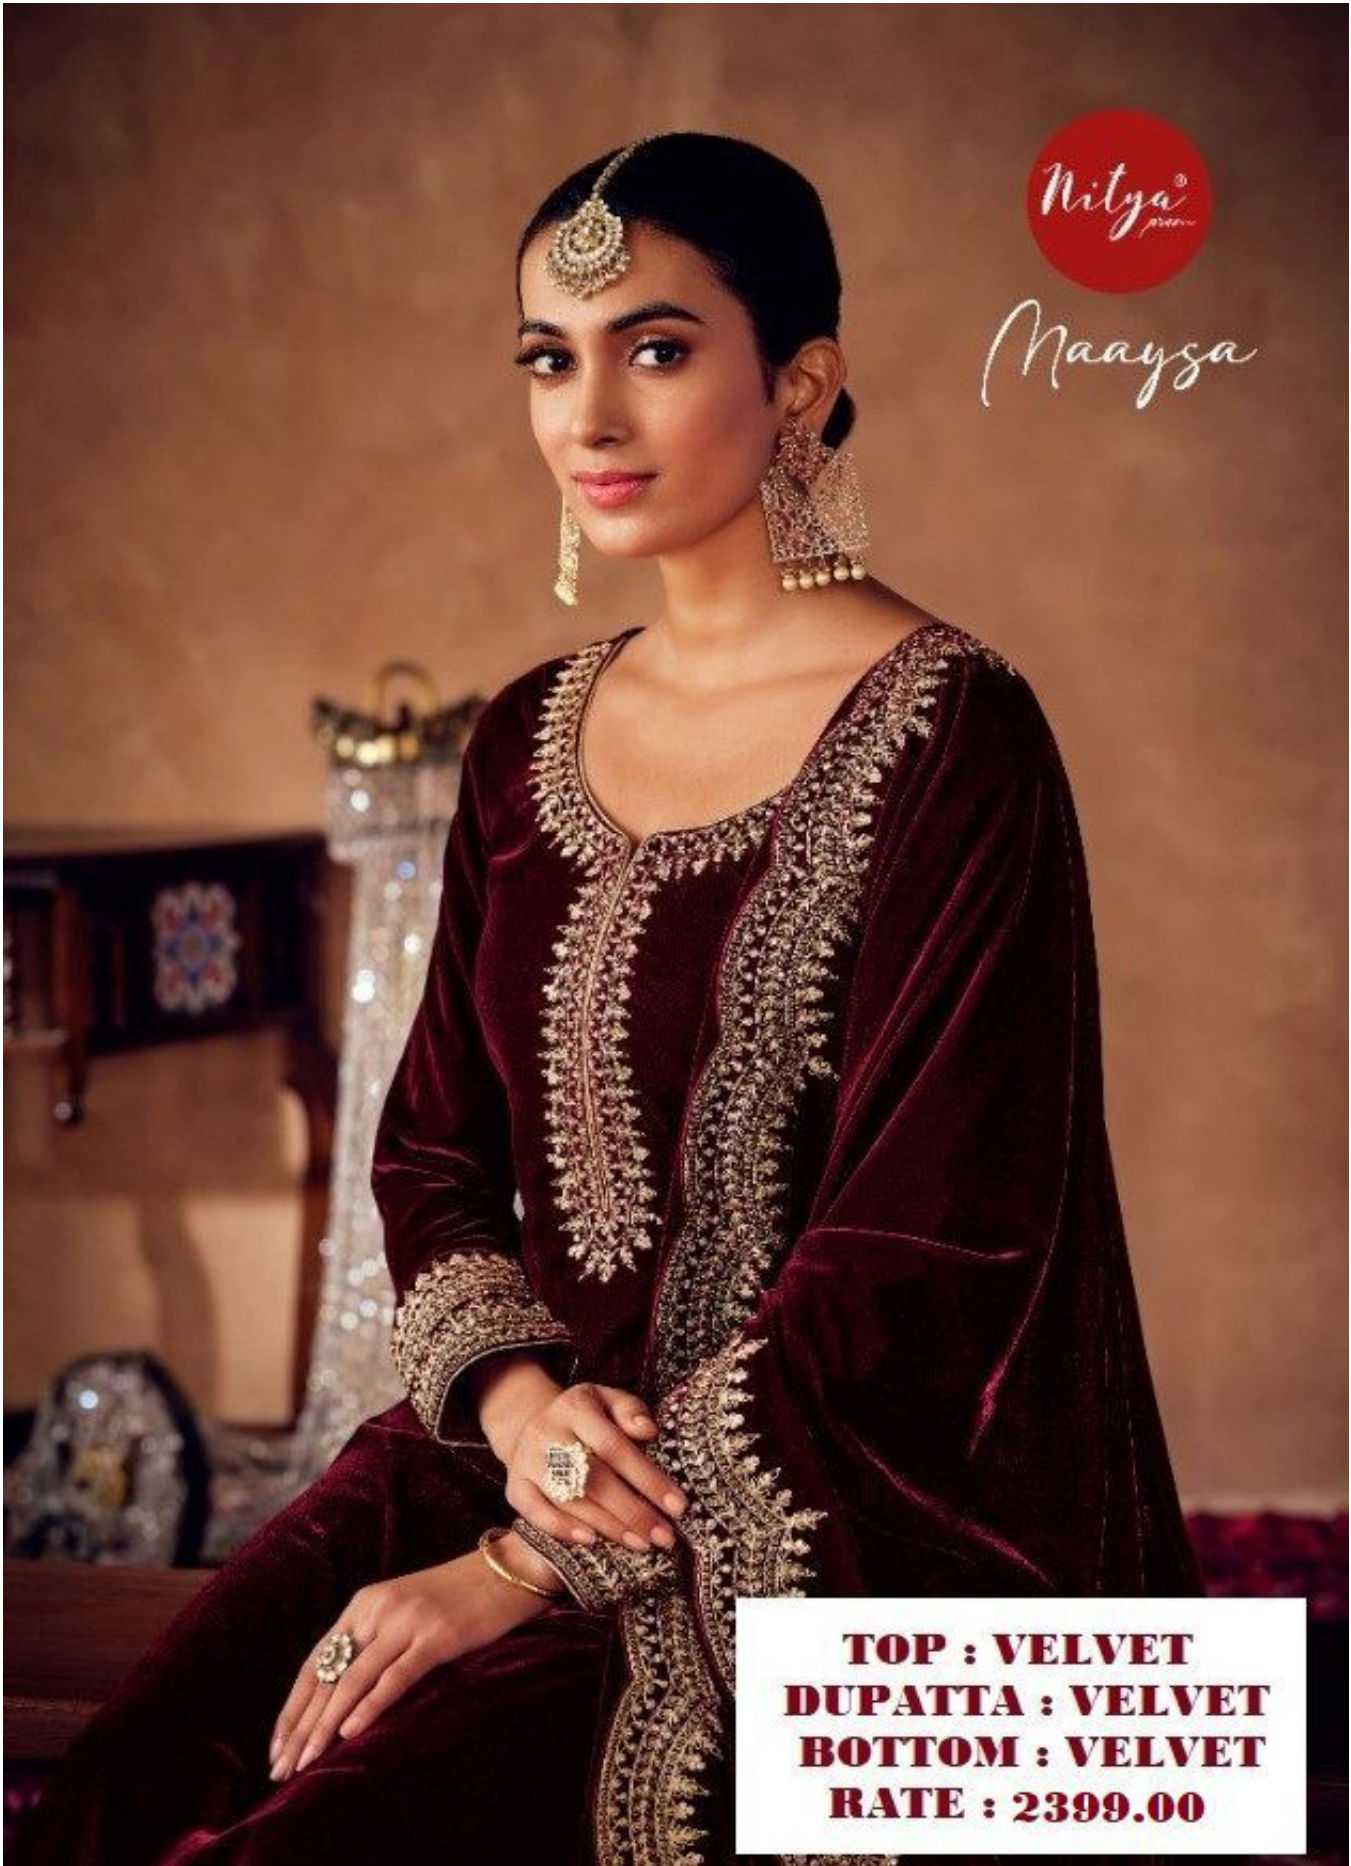

*Naayza*

**TOP : VELVET**  
**DUPATTA : VELVET**  
**BOTTOM : VELVET**  
**RATE : 2399.00**

*Naayza*

**TOP : VELVET  
DUPATTA : VELVET  
BOTTOM : VELVET  
RATE : 2399.00**

| 13000-E |

Nitya

| 13000-D |

Nitya