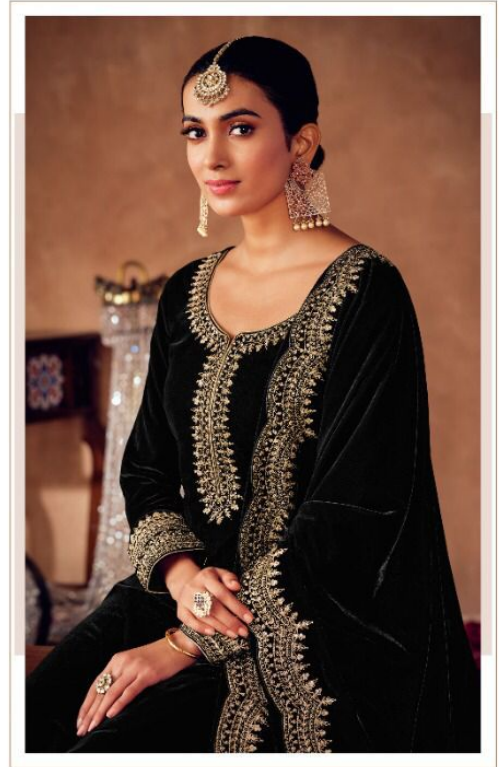

3100-E

*Naayza*

**TOP : VELVET**  
**DUPATTA : VELVET**  
**BOTTOM : VELVET**  
**RATE : 2399.00**

Nitya

3100-B

Nitya

3100-F

Nitya  
presents