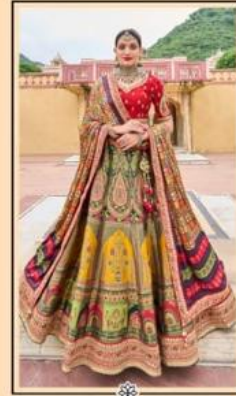

7028

❁
1015

❁
1016

❁
1019

❁
1020

❁
1017

❁
1018

❁
1021

KS
ROYAL
VOL-29

KALISTA FASHION

KHAWAAB VOL-21

EXCLUSIVE DESIGNER WEAR SAREES FOR THE NEW FESTIVE SEASON

SR.NO.	D.NO.	RATE
1	7024	2995/-
2	7025	2895/-
3	7026	3095/-
4	7027	3095/-
5	7028	2995/-
6	7029	3095/-