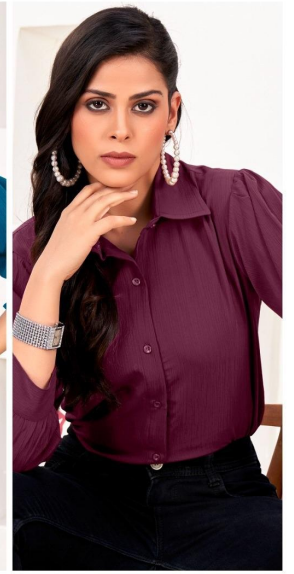

MI
MOKSH INTERNATIONAL

Dream's Shirt Vol-2

2158
PURPLE

2159
DARK GREEN

2160
MUSTARD

2161
MORPICH

2162
WINE

MI
MOKSH INTERNATIONAL