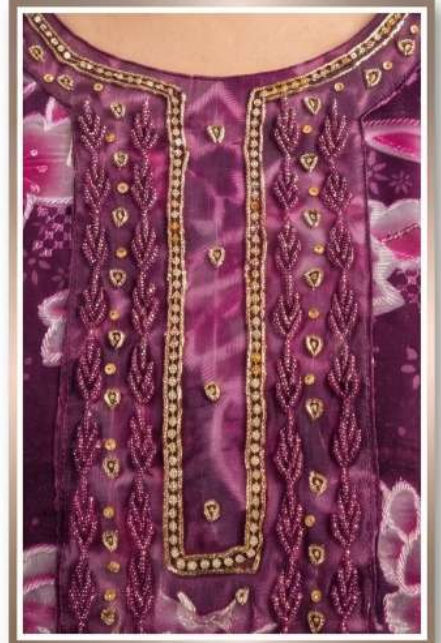

NECKLINE

BORDER

DESIGN NO: 901 A

DESIGN NO: 901 B

DESIGN NO: 901 C

AURRAA[®]

DESIGNER

HEER

NECKLINE

BORDER

NECKLINE

BORDER