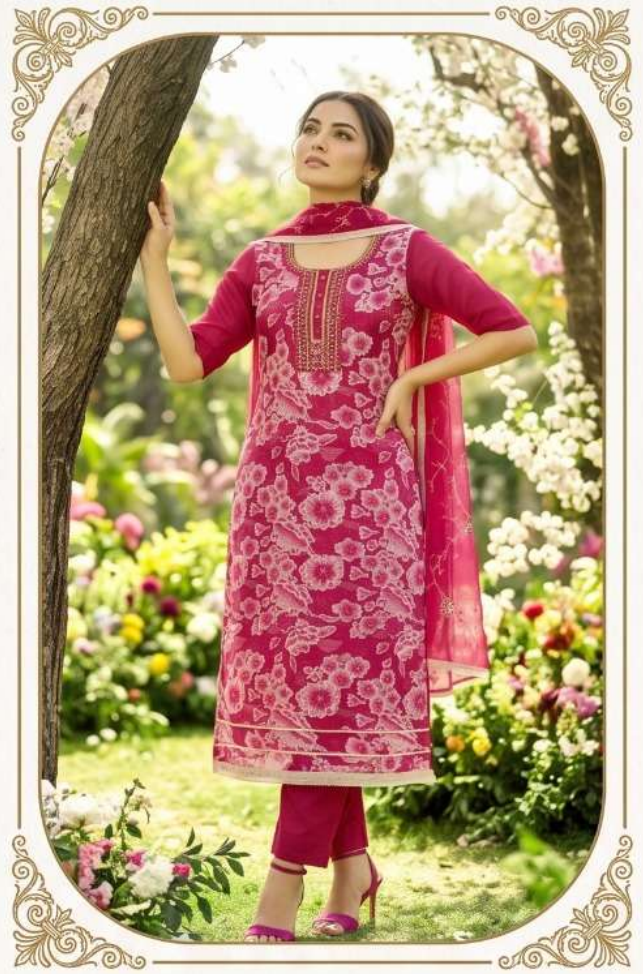

NECKLINE

BORDER

DESIGN NO: 901 A

DESIGN NO: 901 B

DESIGN NO: 901 C

AURRAA[®]

DESIGNER

HEER