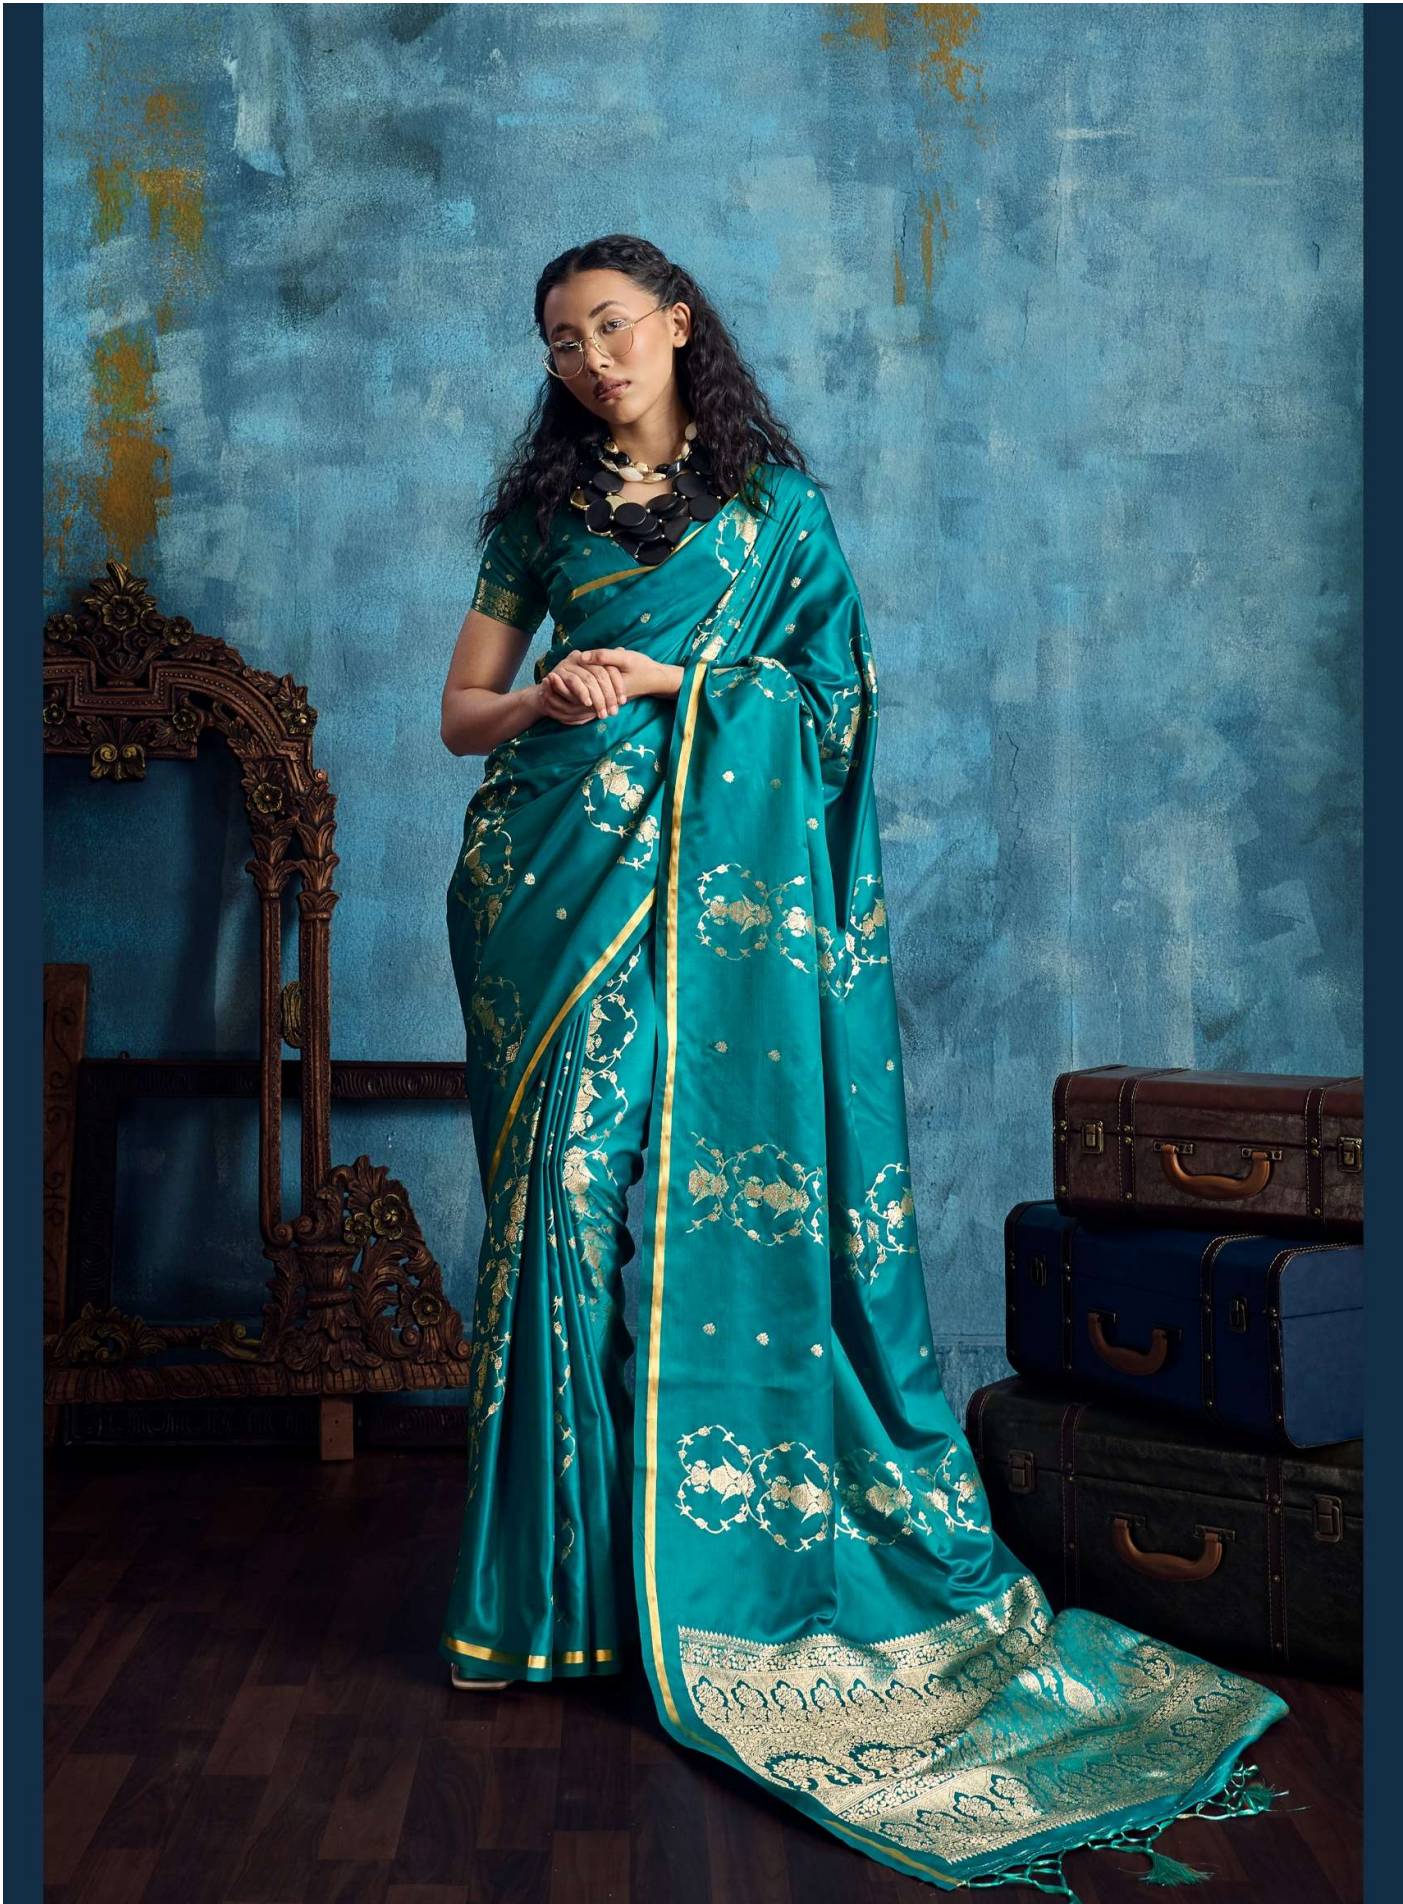

KANTHKALA - SAPPHIRE

कंठकला - सैफायर

PURE SATIN HANDLOOM WEAVING