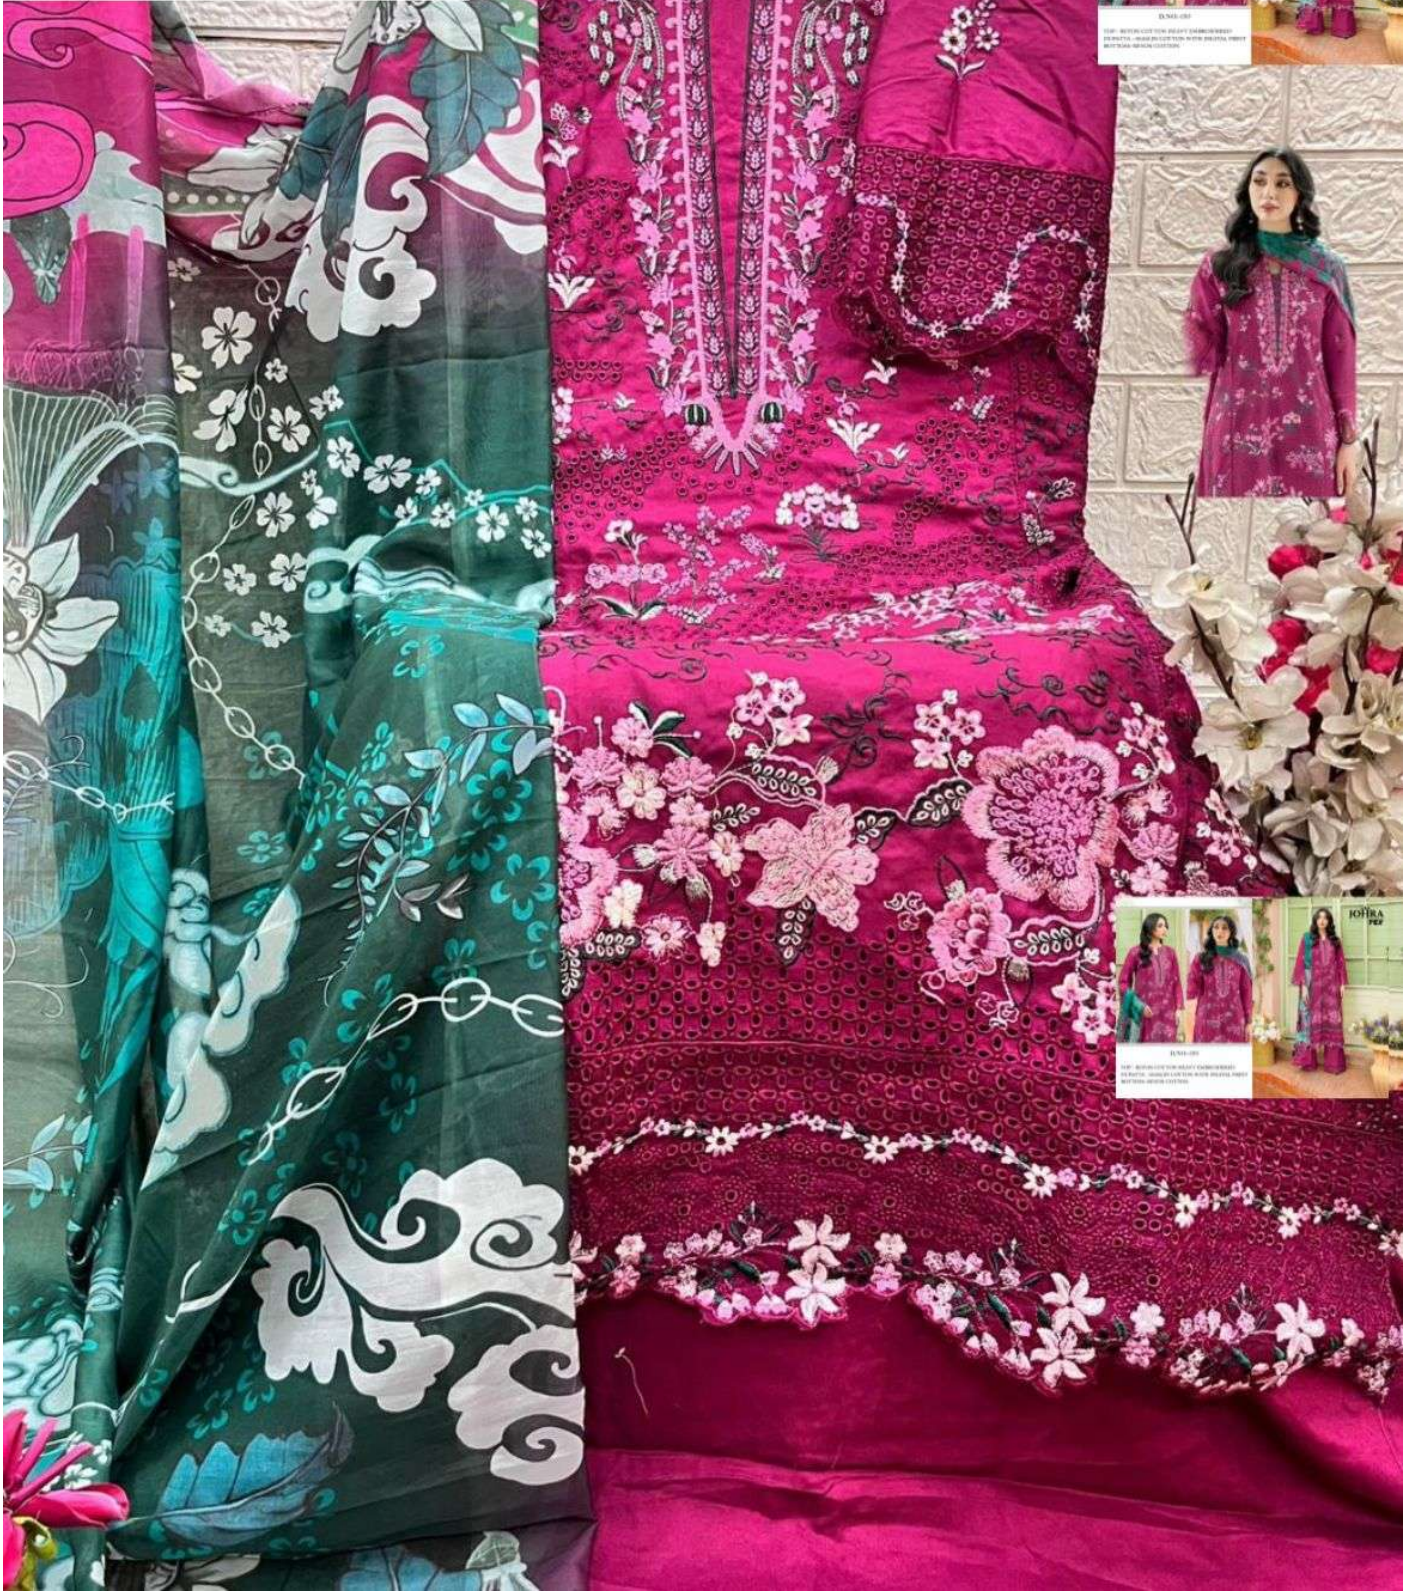

JOHRA
TEX

JOHRA TEX

D.NO:-193

TOP :-REYON COTTON HEAVY EMBROIDERED
DUPATTA :-MASLIN COTTON WITH DIGITAL PRINT
BOTTOM:-REYON COTTON