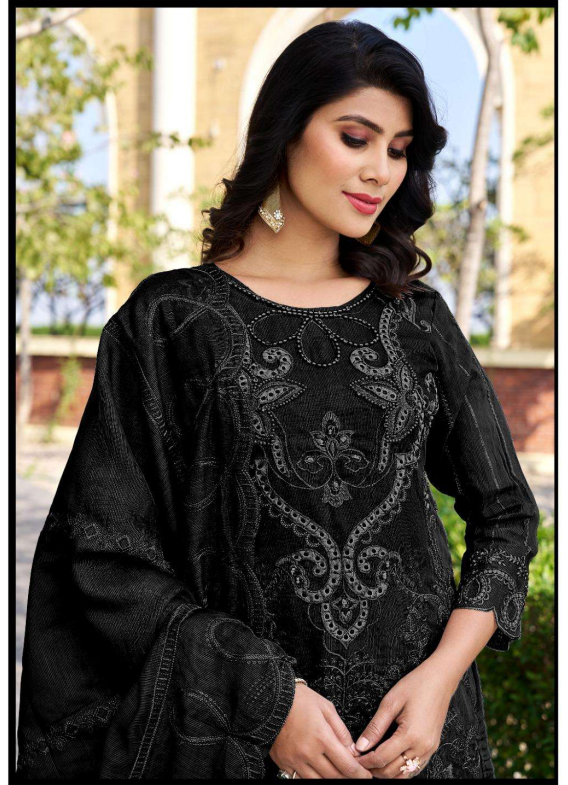

BOTTOM - CAMBRIC LAWN COTTON

DUPATTA - MAL COTTON EMBROIDERED

E - 23 B

E -23 A

E -23 B

E -23 C

E -23 D

ELANTM
STUDIO