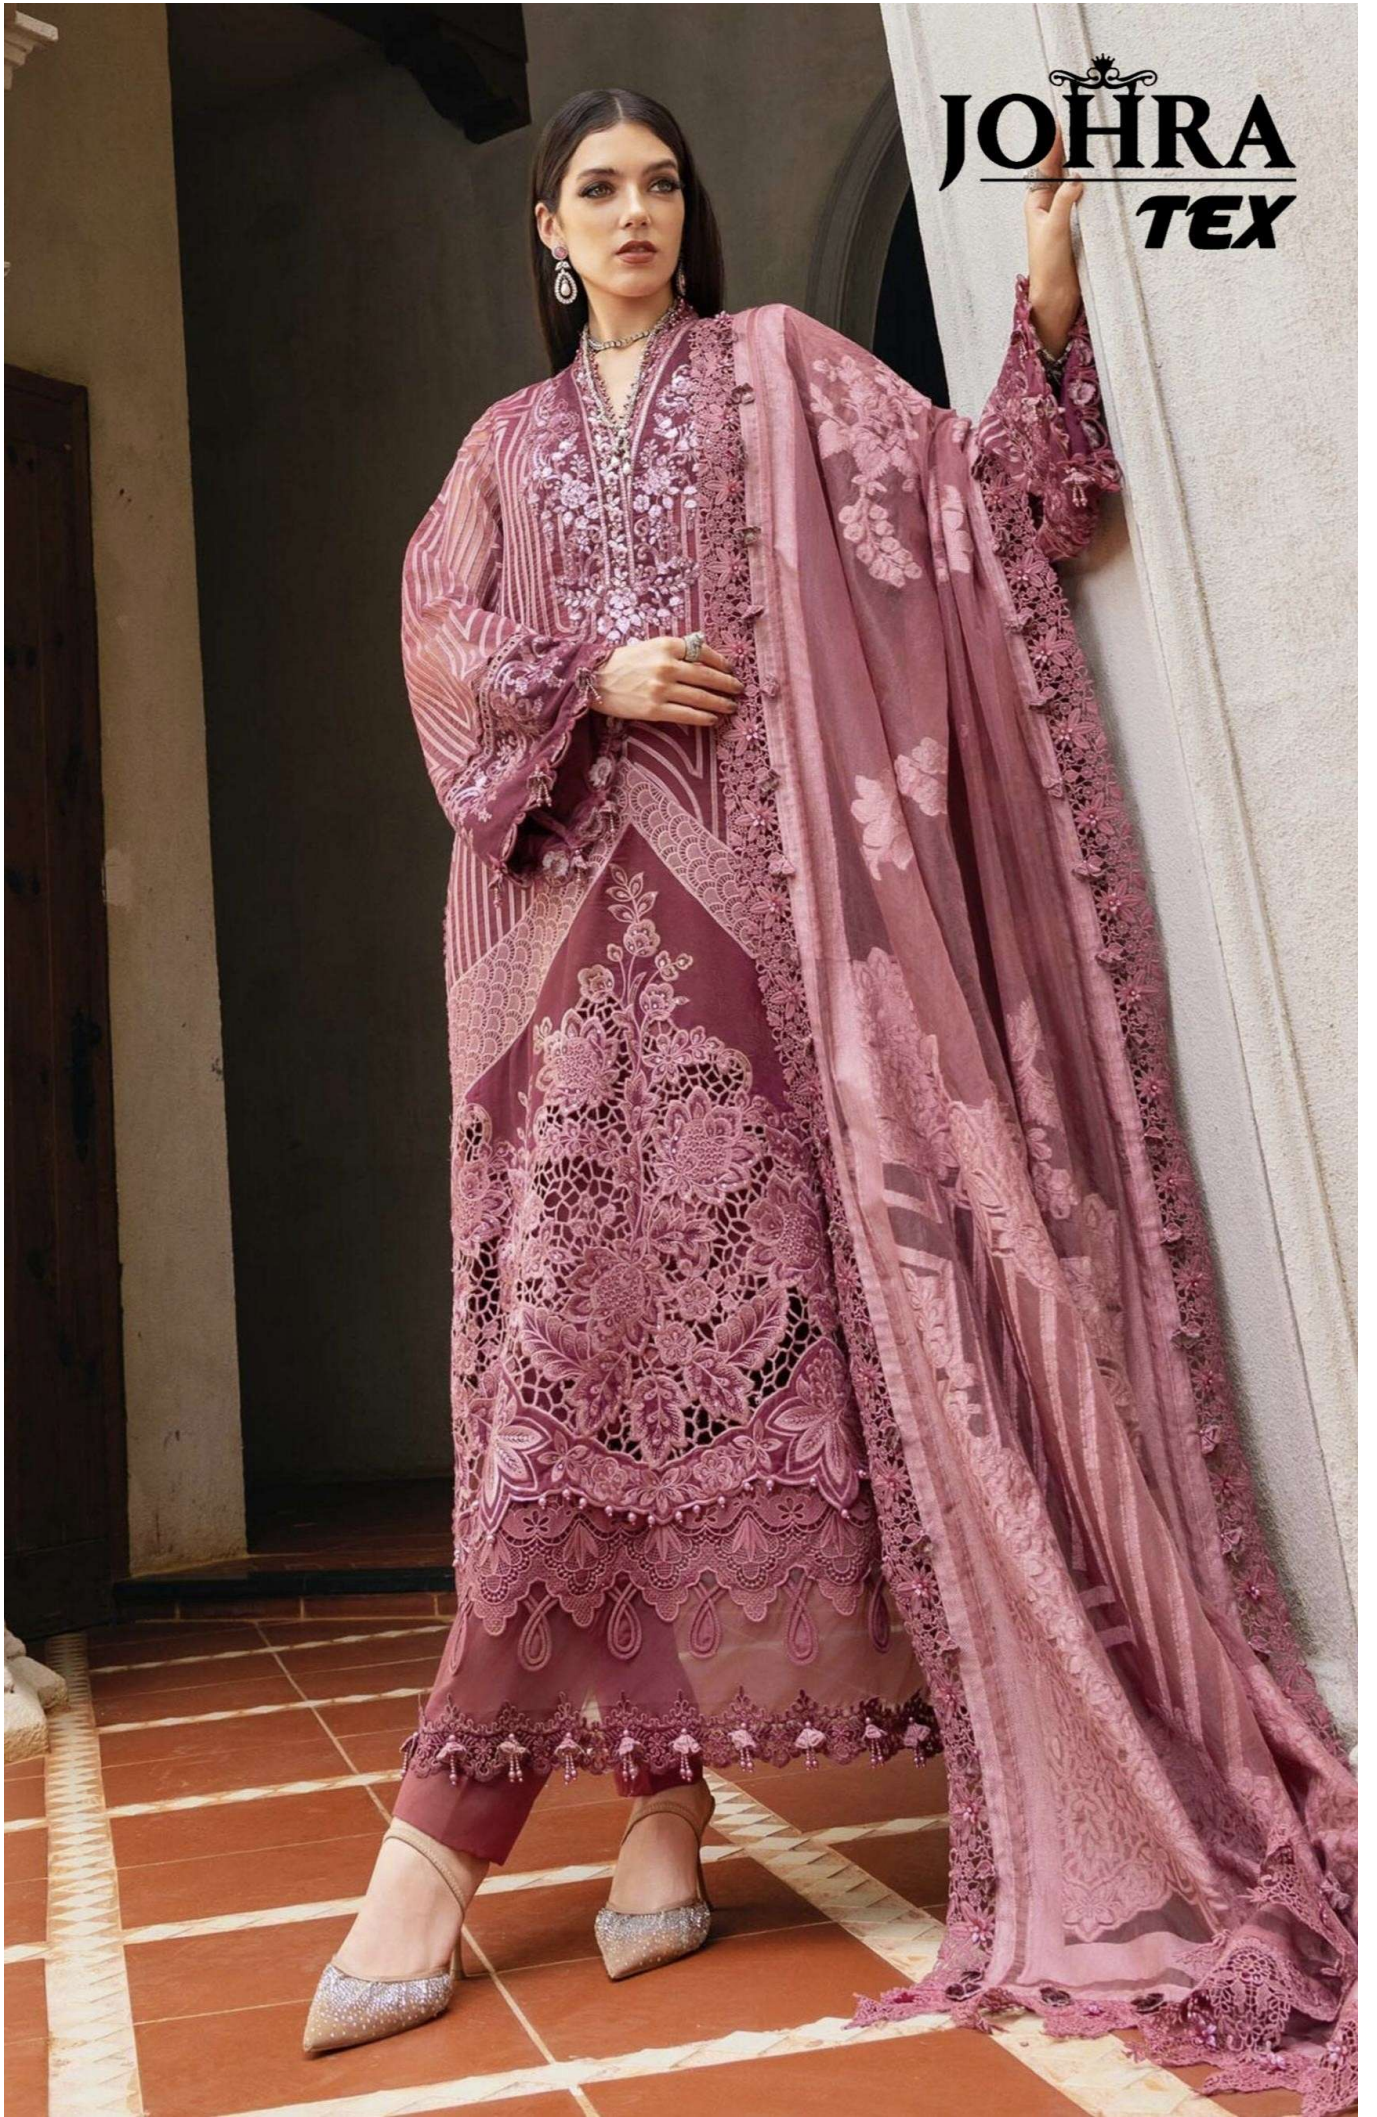

JOHRA
TEX

JOHRA
TEX

JOHRA
TEX

D.NO:-197

TOP :-REYON COTTON HEAVY EMBROIDERED
DUPATTA :-MASLIN COTTON WITH DIGITAL PRINT
BOTTOM:-REYON COTTON