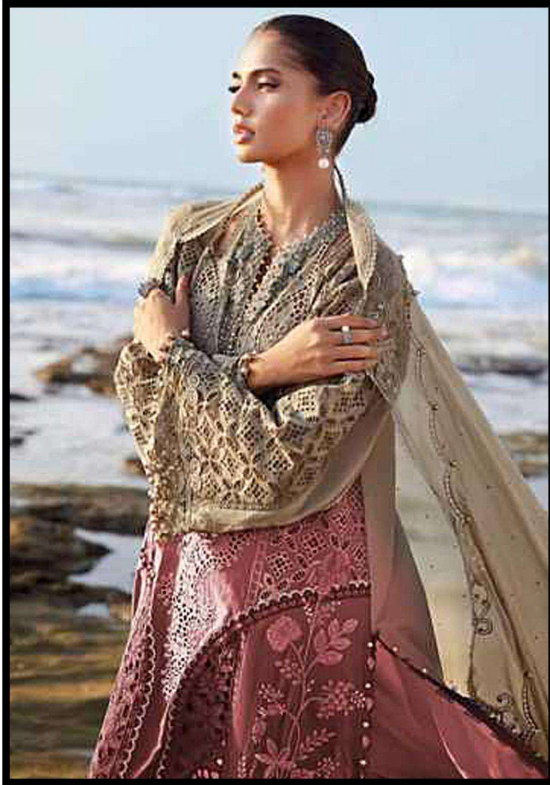

ELAN<sup>TM</sup>  
STUDIO

**MARIA.B.**

**Premium Embroidered 25-2**

TOP -LAWN COTTON HEAVY EMBROIDERED WITH PEARLS

BOTTOM - LAWN COTTON

DUPATTA - MAL COTTON EMBROIDERED

E - 26 C

ELAN™  
STUDIO

**MARIA.B.**

**Premium Embroidered 25-2**

TOP -LAWN COTTON HEAVY EMBROIDERED WITH PEARLS

BOTTOM - LAWN COTTON

DUPATTA - MAL COTTON EMBROIDERED

E - 26 B

ELAN  
STUDIO

ELAN™  
STUDIO