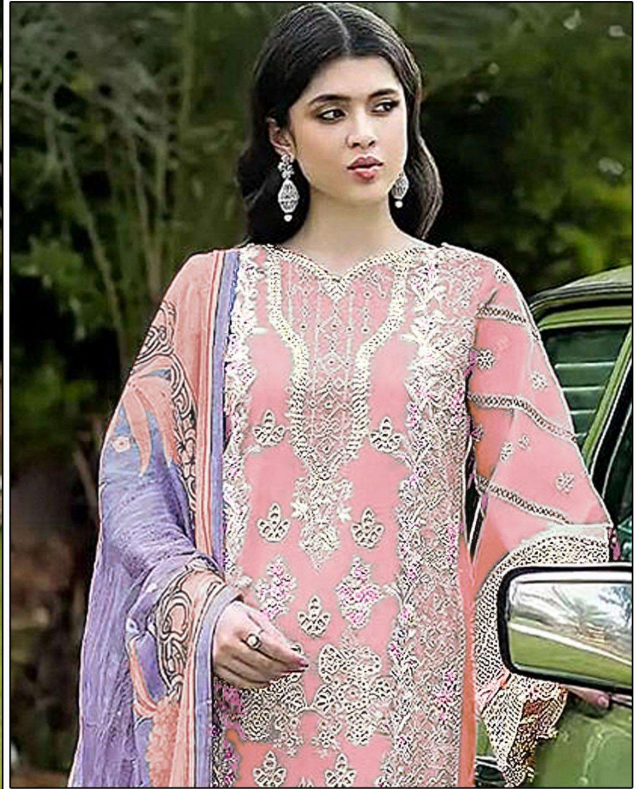

**XL-XXL**

**TOP - CAMBRIC COTTON HEAVY EMBROIDERED**

**PLAZO - CAMBRIC COTTON**

**DUPATTA - COTTON DIGITAL PRINTED**

B-277 A

**Bilqis**<sup>™</sup>  
By Beqaji Sult's  
PAKISTANI CONCEPT

**READYMADE COLLECTION**

**XL-XXL**

**TOP - CAMBRIC COTTON HEAVY EMBROIDERED**

**PLAZO - CAMBRIC COTTON**

**DUPATTA - COTTON DIGITAL PRINTED**

**B-277 B**