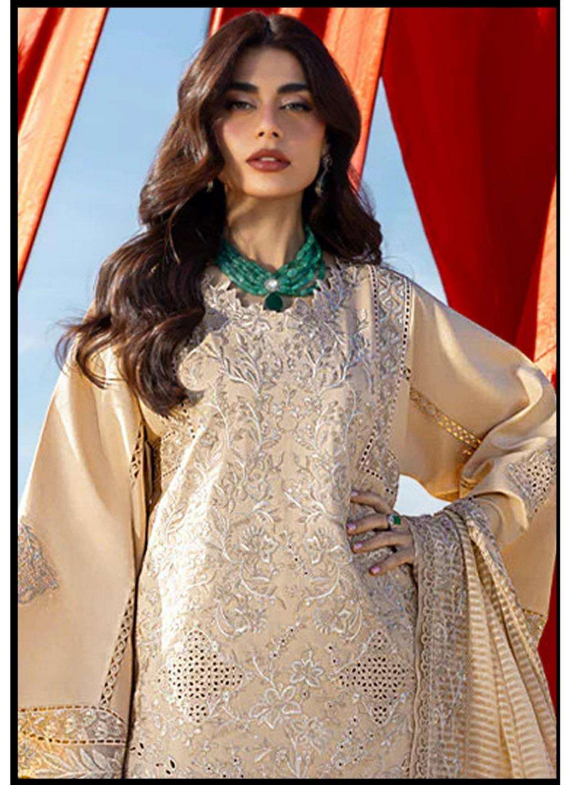

ELAN<sup>TM</sup>  
STUDIO

**RANG RASIYA**  
**READYMADE COLLECTION**  
**XL-XXL**

TOP - CAMBRIC LAWN COTTON HEAVY EMBROIDERED  
WITH PEARLS

BOTTOM - CAMBRIC LAWN COTTON

DUPATTA - MAL COTTON EMBROIDERED

E - 24 A