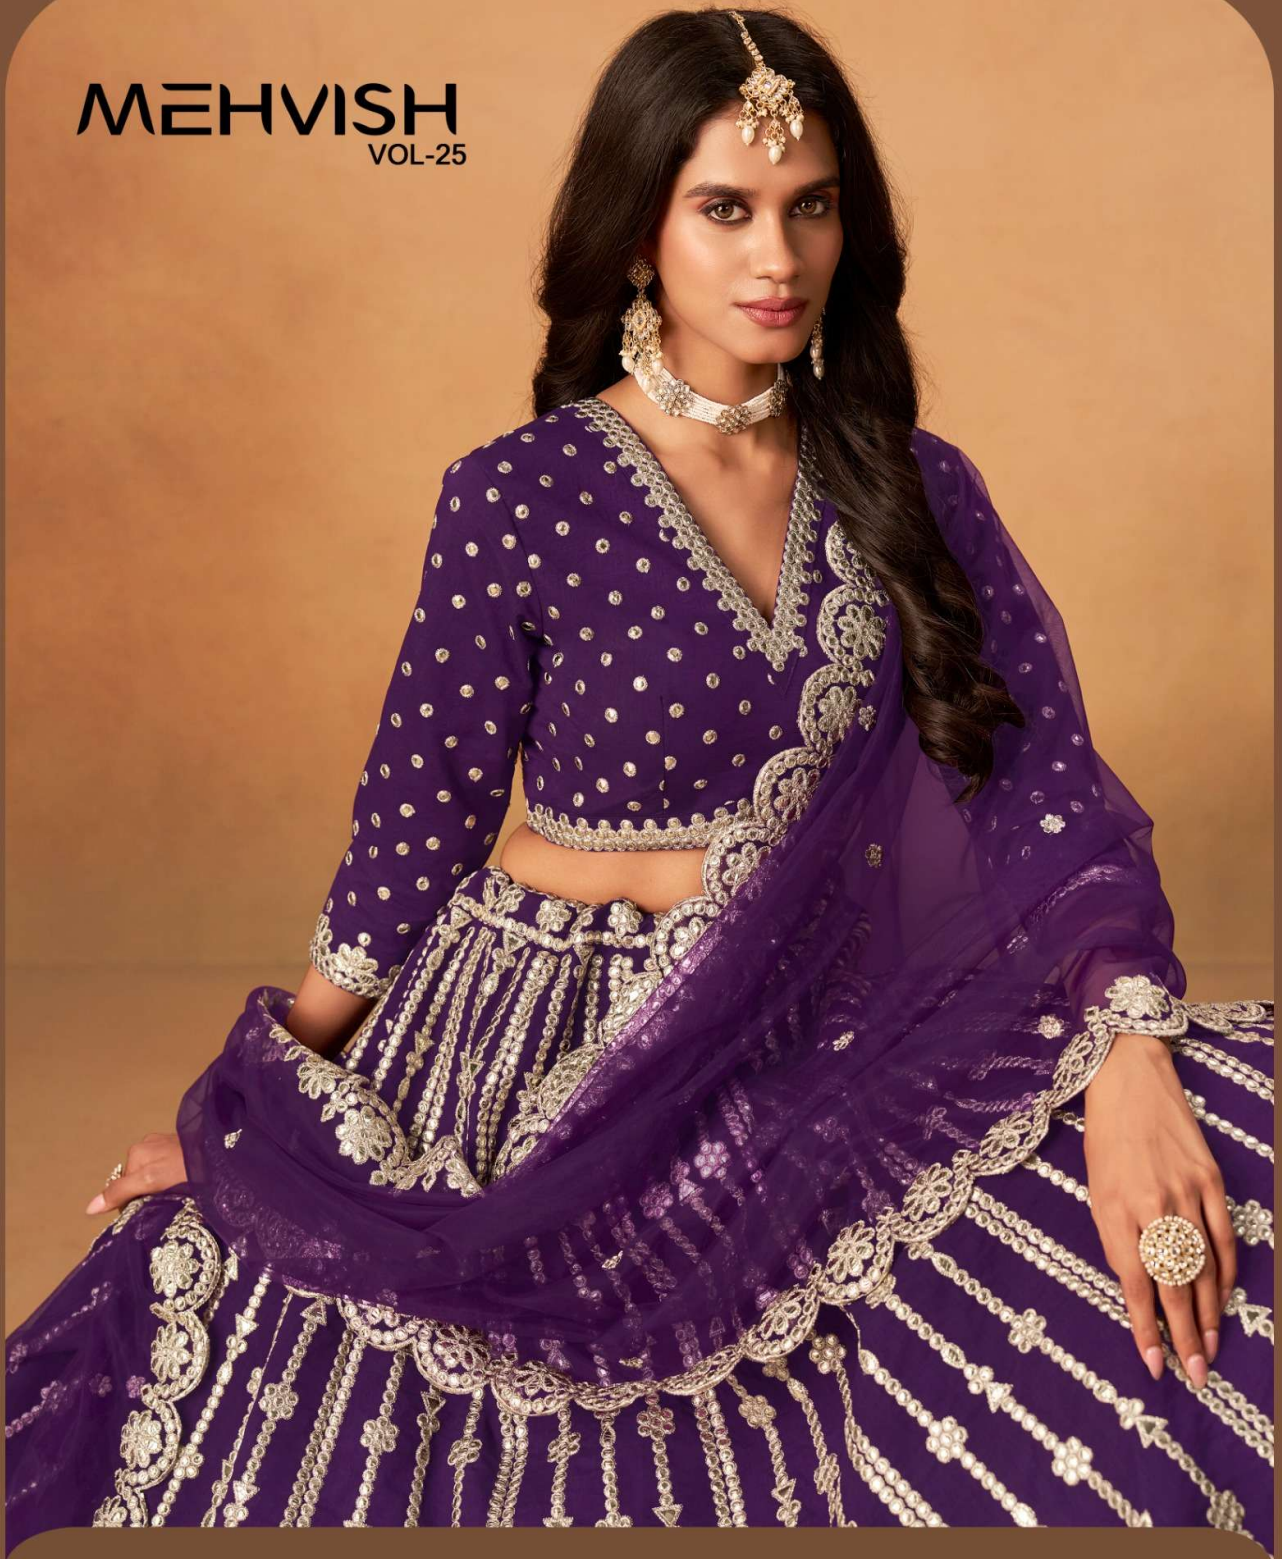

D.NO.2054

MEHVISH
VOL-25

MEHVISH

VOL-25

D. NO.	PRICE	CHOLI / LEHENGA	DUPATTA
2051	3395	ART SILK	NET
2052	3395	ART SILK	NET
2053	3395	ART SILK	NET
2054	3395	ART SILK	NET
TOTAL PCS - 4			SET PRICE -13,580/-