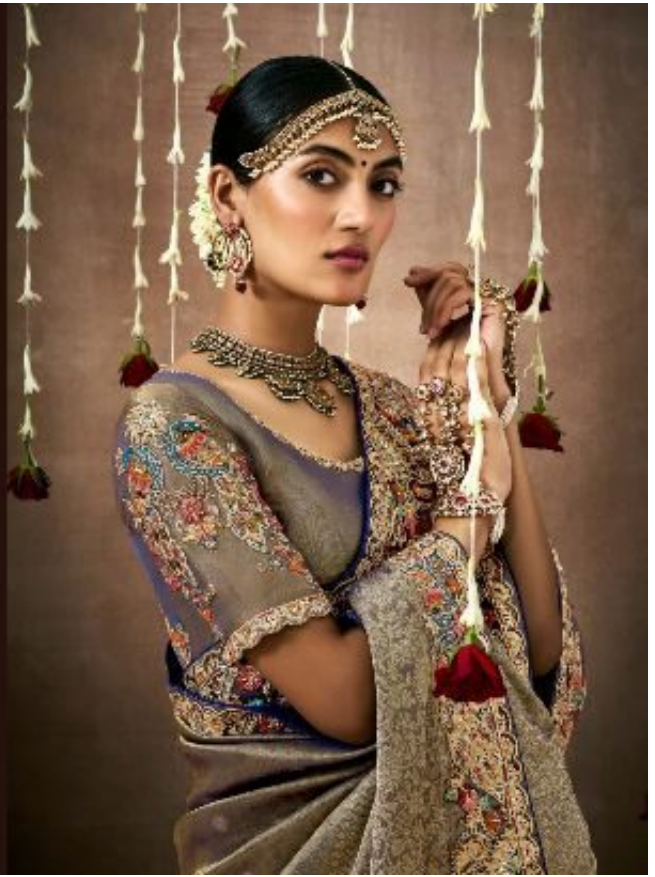

sindhuri
BY KIMMY

दुल्हन