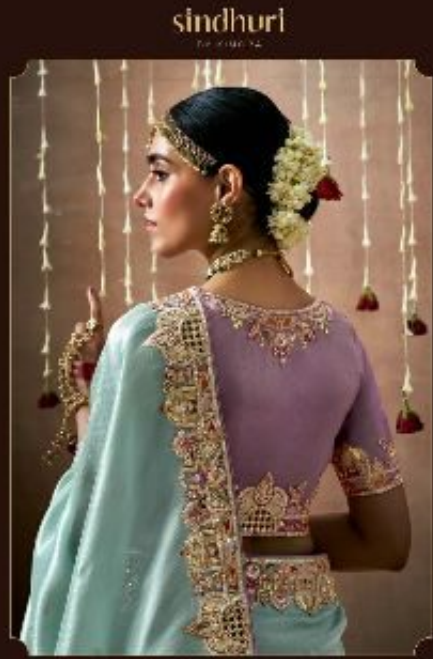

sindhuri

दुल्हन