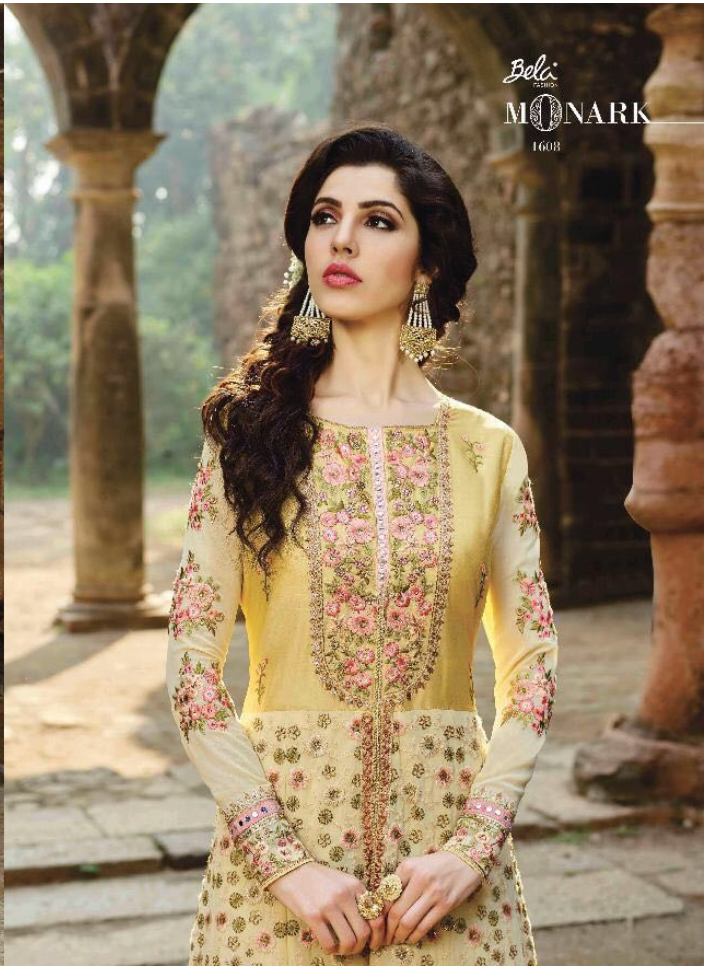

Bela®

Bela®

MONARK
ORIGINAL

Bela
MONARK
1602

Bela
MONARK
1903

Bela[®]

Beli's
MONARK
1605

Bela[®]
FASHION

MONARK

DESIGN.NO	PRICE
1602	3735/-
1603	3645/-
1604	3690/-
1605	3555/-
1606	3735/-
1607	3735/-
1608	3645/-
1609	3600/-
1610	3960/-

1602

1603

1604

1605

1606

1607

1608

1609

1610

MONARK

Bela
MONARK
1602

Bela
MONARK
1606