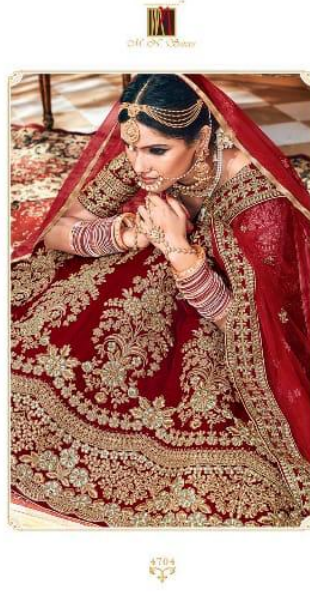

© M. S. Chhabra

4708  
MESMERISING MOMENT

Shri Sri Omkar

2705

4708

CHIC ON... CHANGI

4706