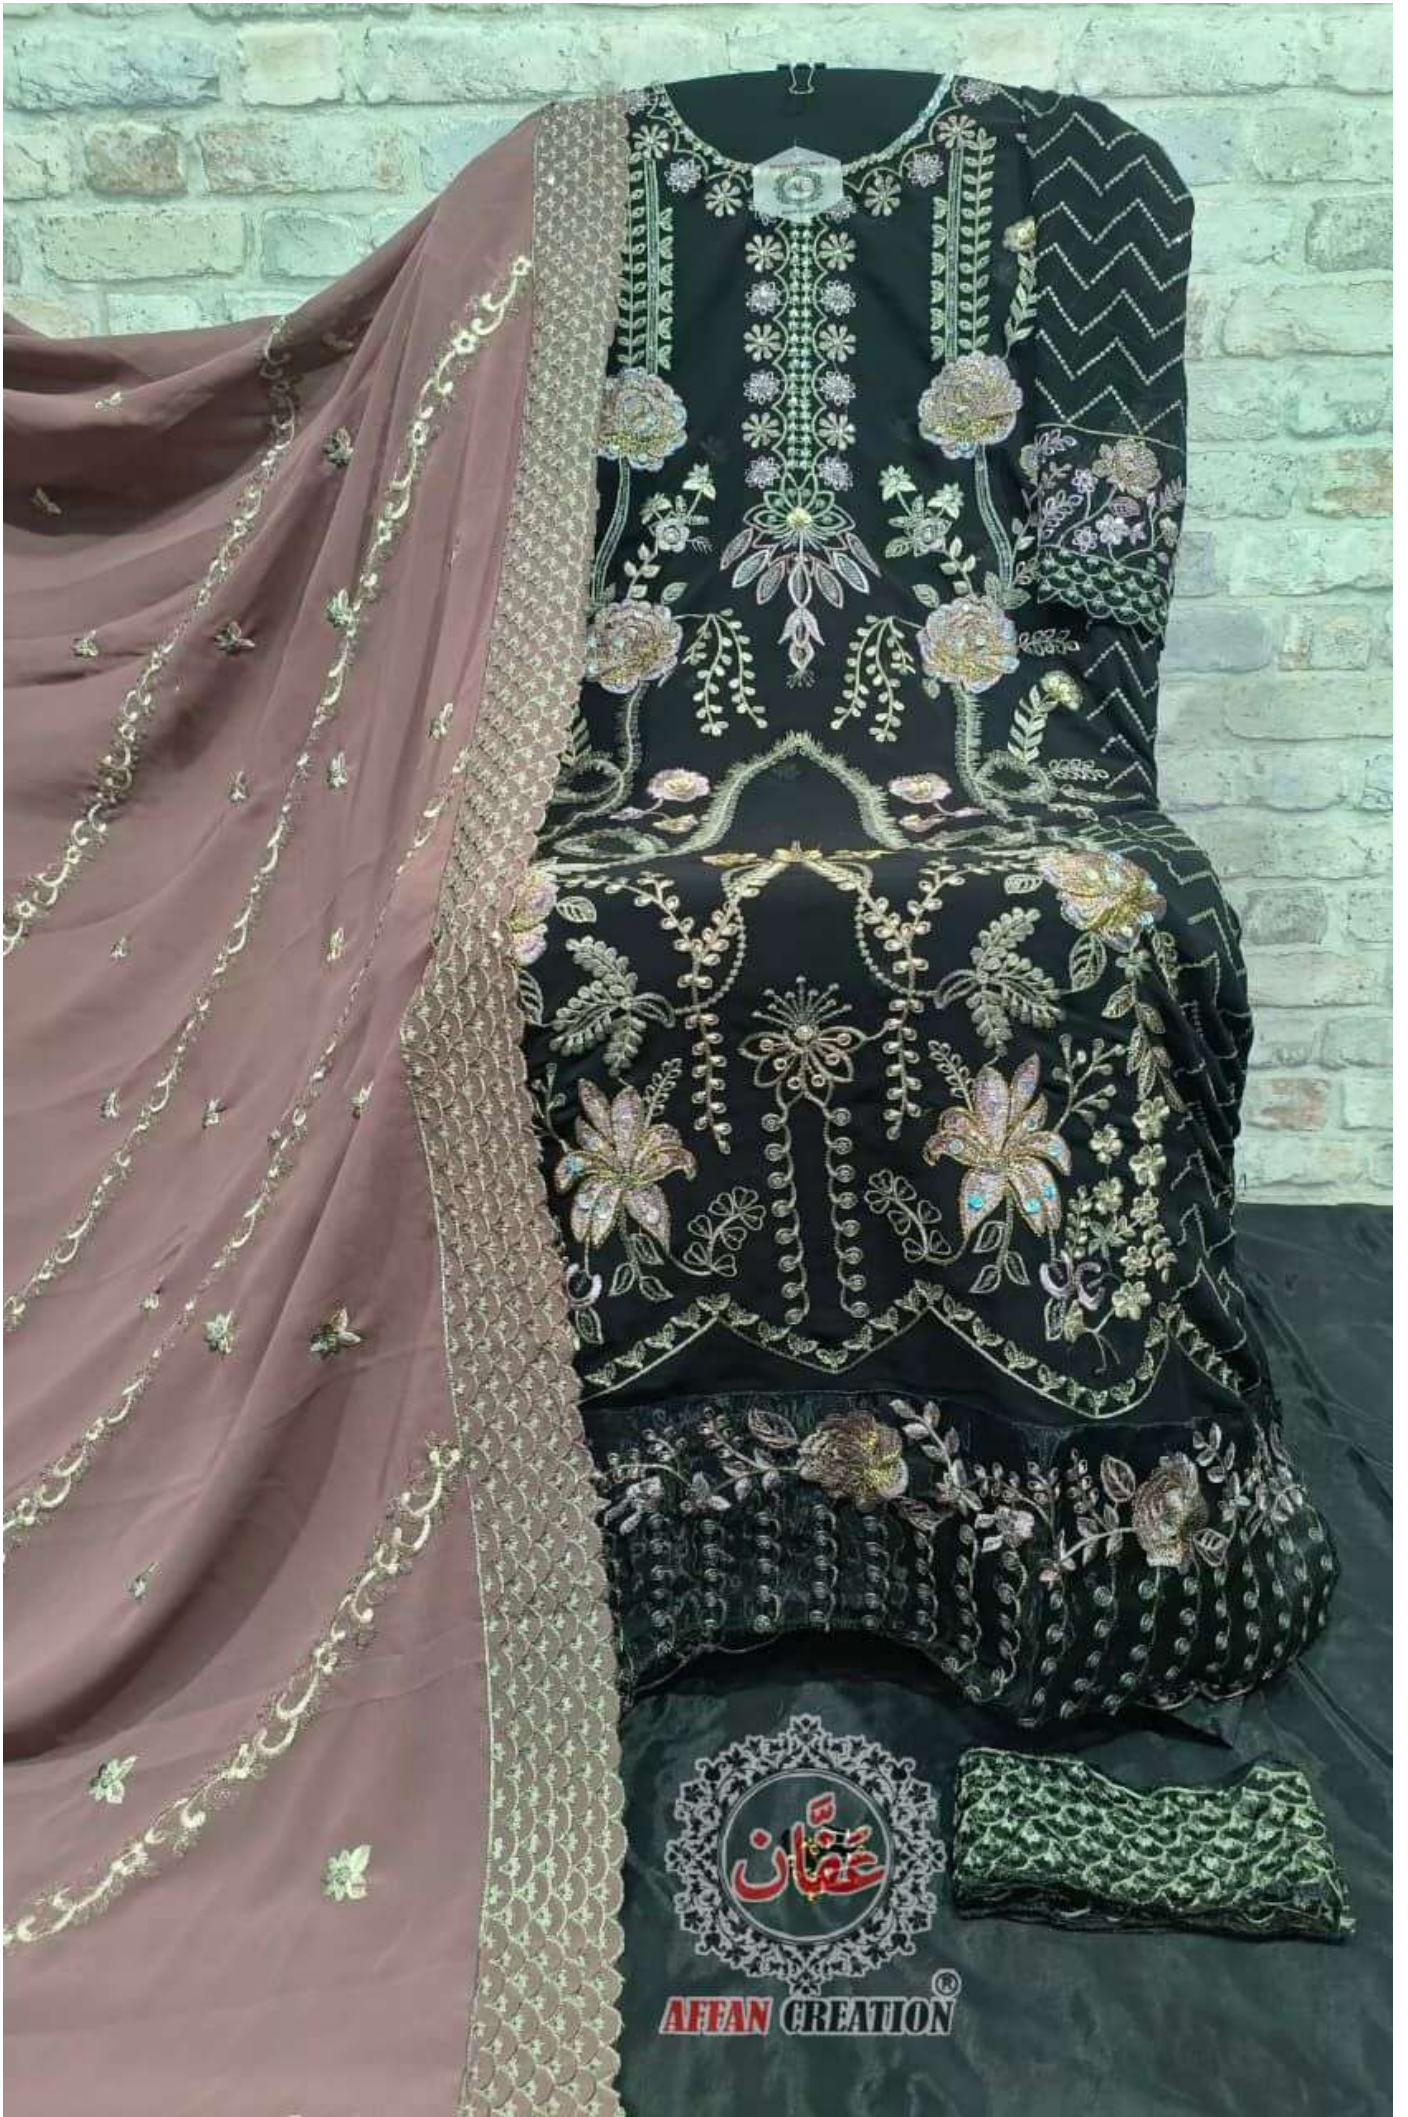

AFFAN CREATION®

AFFAN CREATION

9076-B

FABRIC DETAILS
TOP: FOUX GEORGETTE
ASTARINNER : DULL SANTOON
DUPATTA :FOUX GEORGETTE

**D.NO.
9076**

عَفَان
AFFAN CREATION
9076-A

FABRIC DETAILS
TOP: FOX GEORGETTE
ASTARINNER : DULL SANTOON
DUPATTA : FOX GEORGETTE

D.NO.
9076

AFFAN CREATION

9076

9076-A

9076-B

**--:TOP:--
FOUX GEORGETTE**

**--:DUPATTA:--
FOUX GEORGETTE**

**--:ASTARINNER:--
DULL SANTOON**