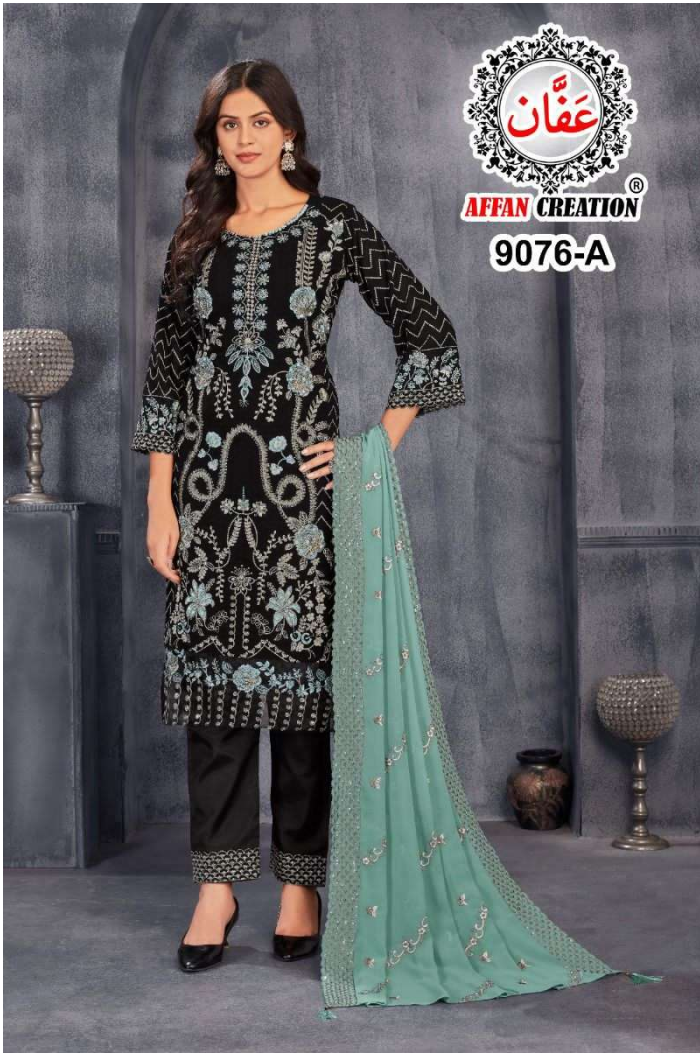

AFFAN CREATION®

AFFAN CREATION

9076-B

FABRIC DETAILS
TOP: FOUX GEORGETTE
ASTARINNER : DULL SANTOON
DUPATTA :FOUX GEORGETTE

**D.NO.
9076**

عَفَان
AFFAN CREATION
9076-A

FABRIC DETAILS
TOP: FOX GEORGETTE
ASTARINNER : DULL SANTOON
DUPATTA : FOX GEORGETTE

D.NO.
9076

AFFAN CREATION

9076

9076-A

9076-B

**--:TOP:--
FOUX GEORGETTE**

**--:DUPATTA:--
FOUX GEORGETTE**

**--:ASTARINNER:--
DULL SANTOON**