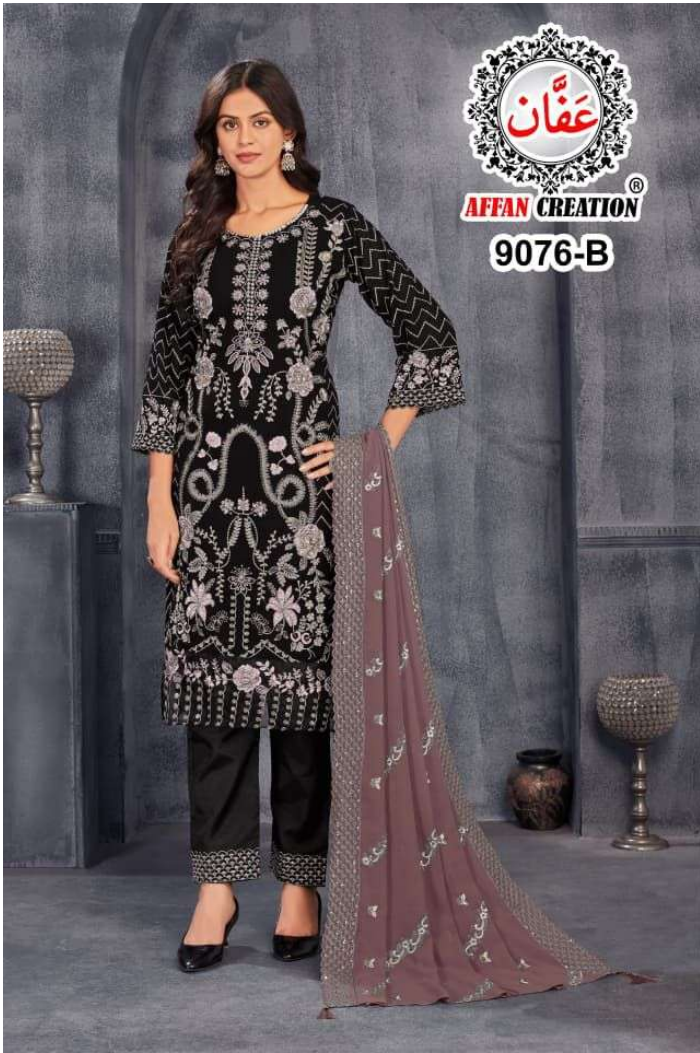

AFFAN CREATION®

AFFAN CREATION

9076-B

FABRIC DETAILS
TOP: FOUX GEORGETTE
ASTARINNER : DULL SANTOON
DUPATTA :FOUX GEORGETTE

**D.NO.
9076**

عَفَان
AFFAN CREATION
9076-A

FABRIC DETAILS
TOP: FOX GEORGETTE
ASTARINNER : DULL SANTOON
DUPATTA : FOX GEORGETTE

D.NO.
9076

AFFAN CREATION

9076

9076-A

9076-B

**--:TOP:--
FOUX GEORGETTE**

**--:DUPATTA:--
FOUX GEORGETTE**

**--:ASTARINNER:--
DULL SANTOON**