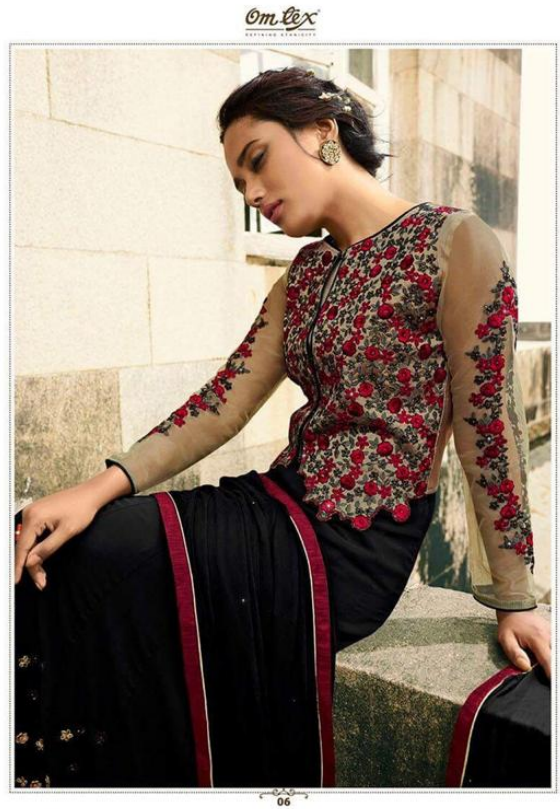

Om Lex
DESIGNER FASHION

Om Lex
02

Om Lex
DESIGNER CLOTHING

Omler
DESIGNER WEARABLES

04

Om Lex
DESIGNER STYLING

GEORGETTE EMBROIDERY SUIT

DESIGN NO.	PRODUCT NAME	TOP FABRIC	RATE
1	AFSA	TUSSER SILK	2135/-
2	AZARA	TUSSER SILK	2220/-
3	FIZA	TUSSER SILK	2275/-
4	NAQSH	GEORGETTE CRINCLE	2760/-
5	SUZANI	GEORGETTE	2105/-
6	ZAHRA	GEORGETTE	2645/-

TOTAL SUIT: 06

TOTAL AMT.: 14140/-

DUPATTA: CHIFFON

BOTTOM: SANTOON

AVG. AMOUNT: 2357/-

01

02

03