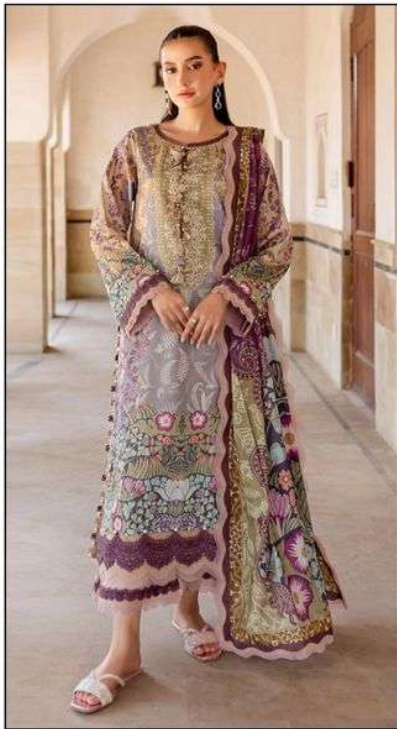

15001

15004