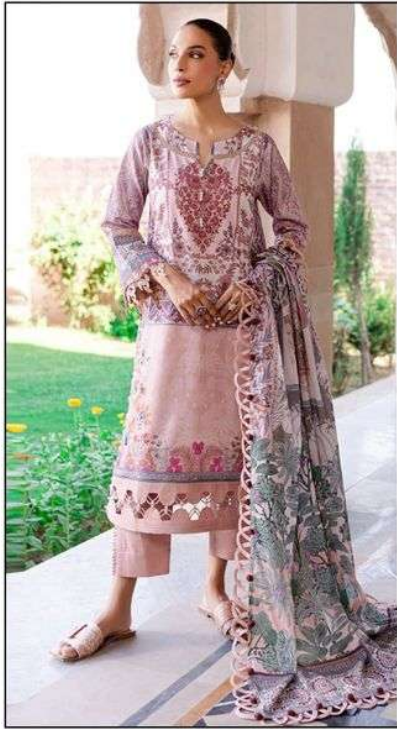

AK
AL KARAM™
LAWN COLLECTION

D.NO-15006

—••••• FABRIC DETAILS ••••—

TOP : PURE CAMBRICE (2.40 MTR APX.)

DUPATTA : PURE MAL MAL (2.25 MTR APX.)

BOTTOM : PURE CAMBRICE (2.00 MTR APX.)

Kesariya
Magic in Print

Complimentary Copy Not For Sale