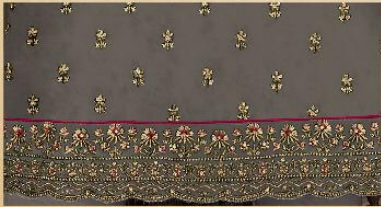

D.NO-10705