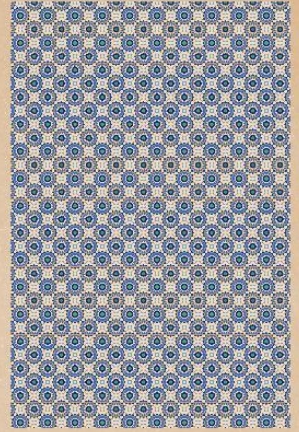

D.NO-10701

D.NO-10701

lavina®

D.NO-10703

D.NO-10705

Lavina®

Lavina®

D.NO-10701

lavina®

D.NO-10703

lavina®

D.NO-10705

D.NO-10702

lavina®

Lavina®

VOL. 107

D.NO-10705

lavina

TOP
SATIN GEORGET WITH HEAVY EMBROIDERY

INNER AND BOTTOM
DULL SHANTOON

DUPATTA
BANARASI JACQUARD

lavina®

D.NO-10702

D.NO-10704