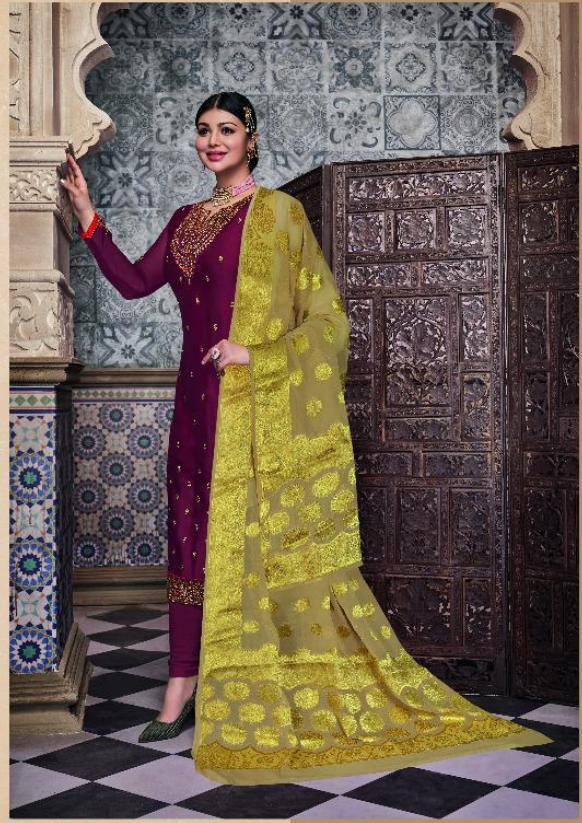

D.NO-10705

lavina

TOP
SATIN GEORGET WITH HEAVY EMBROIDERY

INNER AND BOTTOM
DULL SHANTOON

DUPATTA
BANARASI JACQUARD

lavina®

D.NO-10702

D.NO-10704