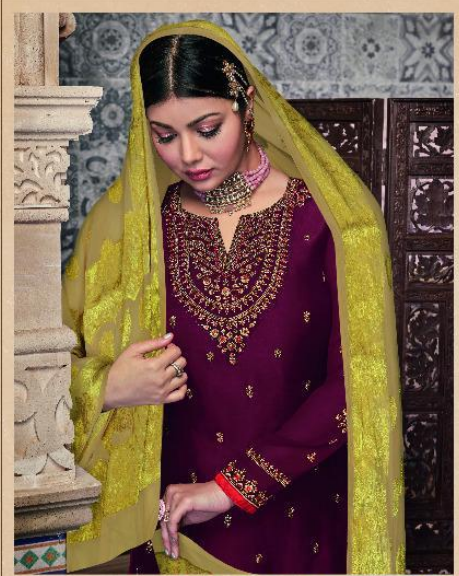

D.NO-10705

lavina

TOP
SATIN GEORGET WITH HEAVY EMBROIDERY

INNER AND BOTTOM
DULL SHANTOON

DUPATTA
BANARASI JACQUARD

lavina®

D.NO-10702

D.NO-10704