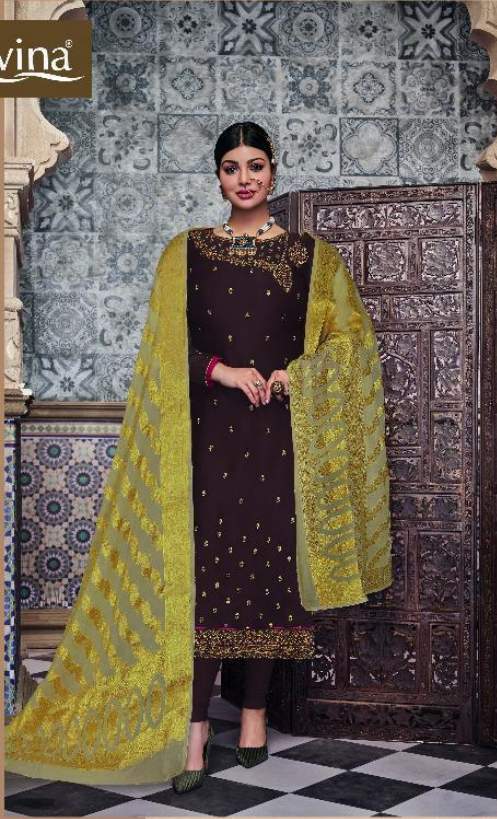

lavina®

D.NO-10703