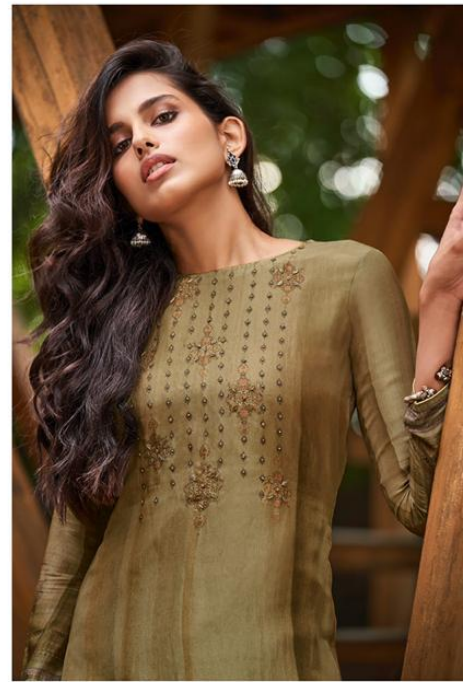

DEEPSY  
SUITS

verena

DEEPSY  
SUITS

verena

84006

84005

84001

84005

Verena

DESIGN NO.	PRICE	DESCRIPTION
84001	1499/-	: TOP : OPADA SILK WITH HAND EMBROIDERY
84002	1499/-	
84003	1499/-	: BOTTOM : JAM COTTON
84004	1499/-	
84005	1499/-	: DUPATTA : MODAL JEQUARD WITH LACE & TUSSELS
84006	1499/-	