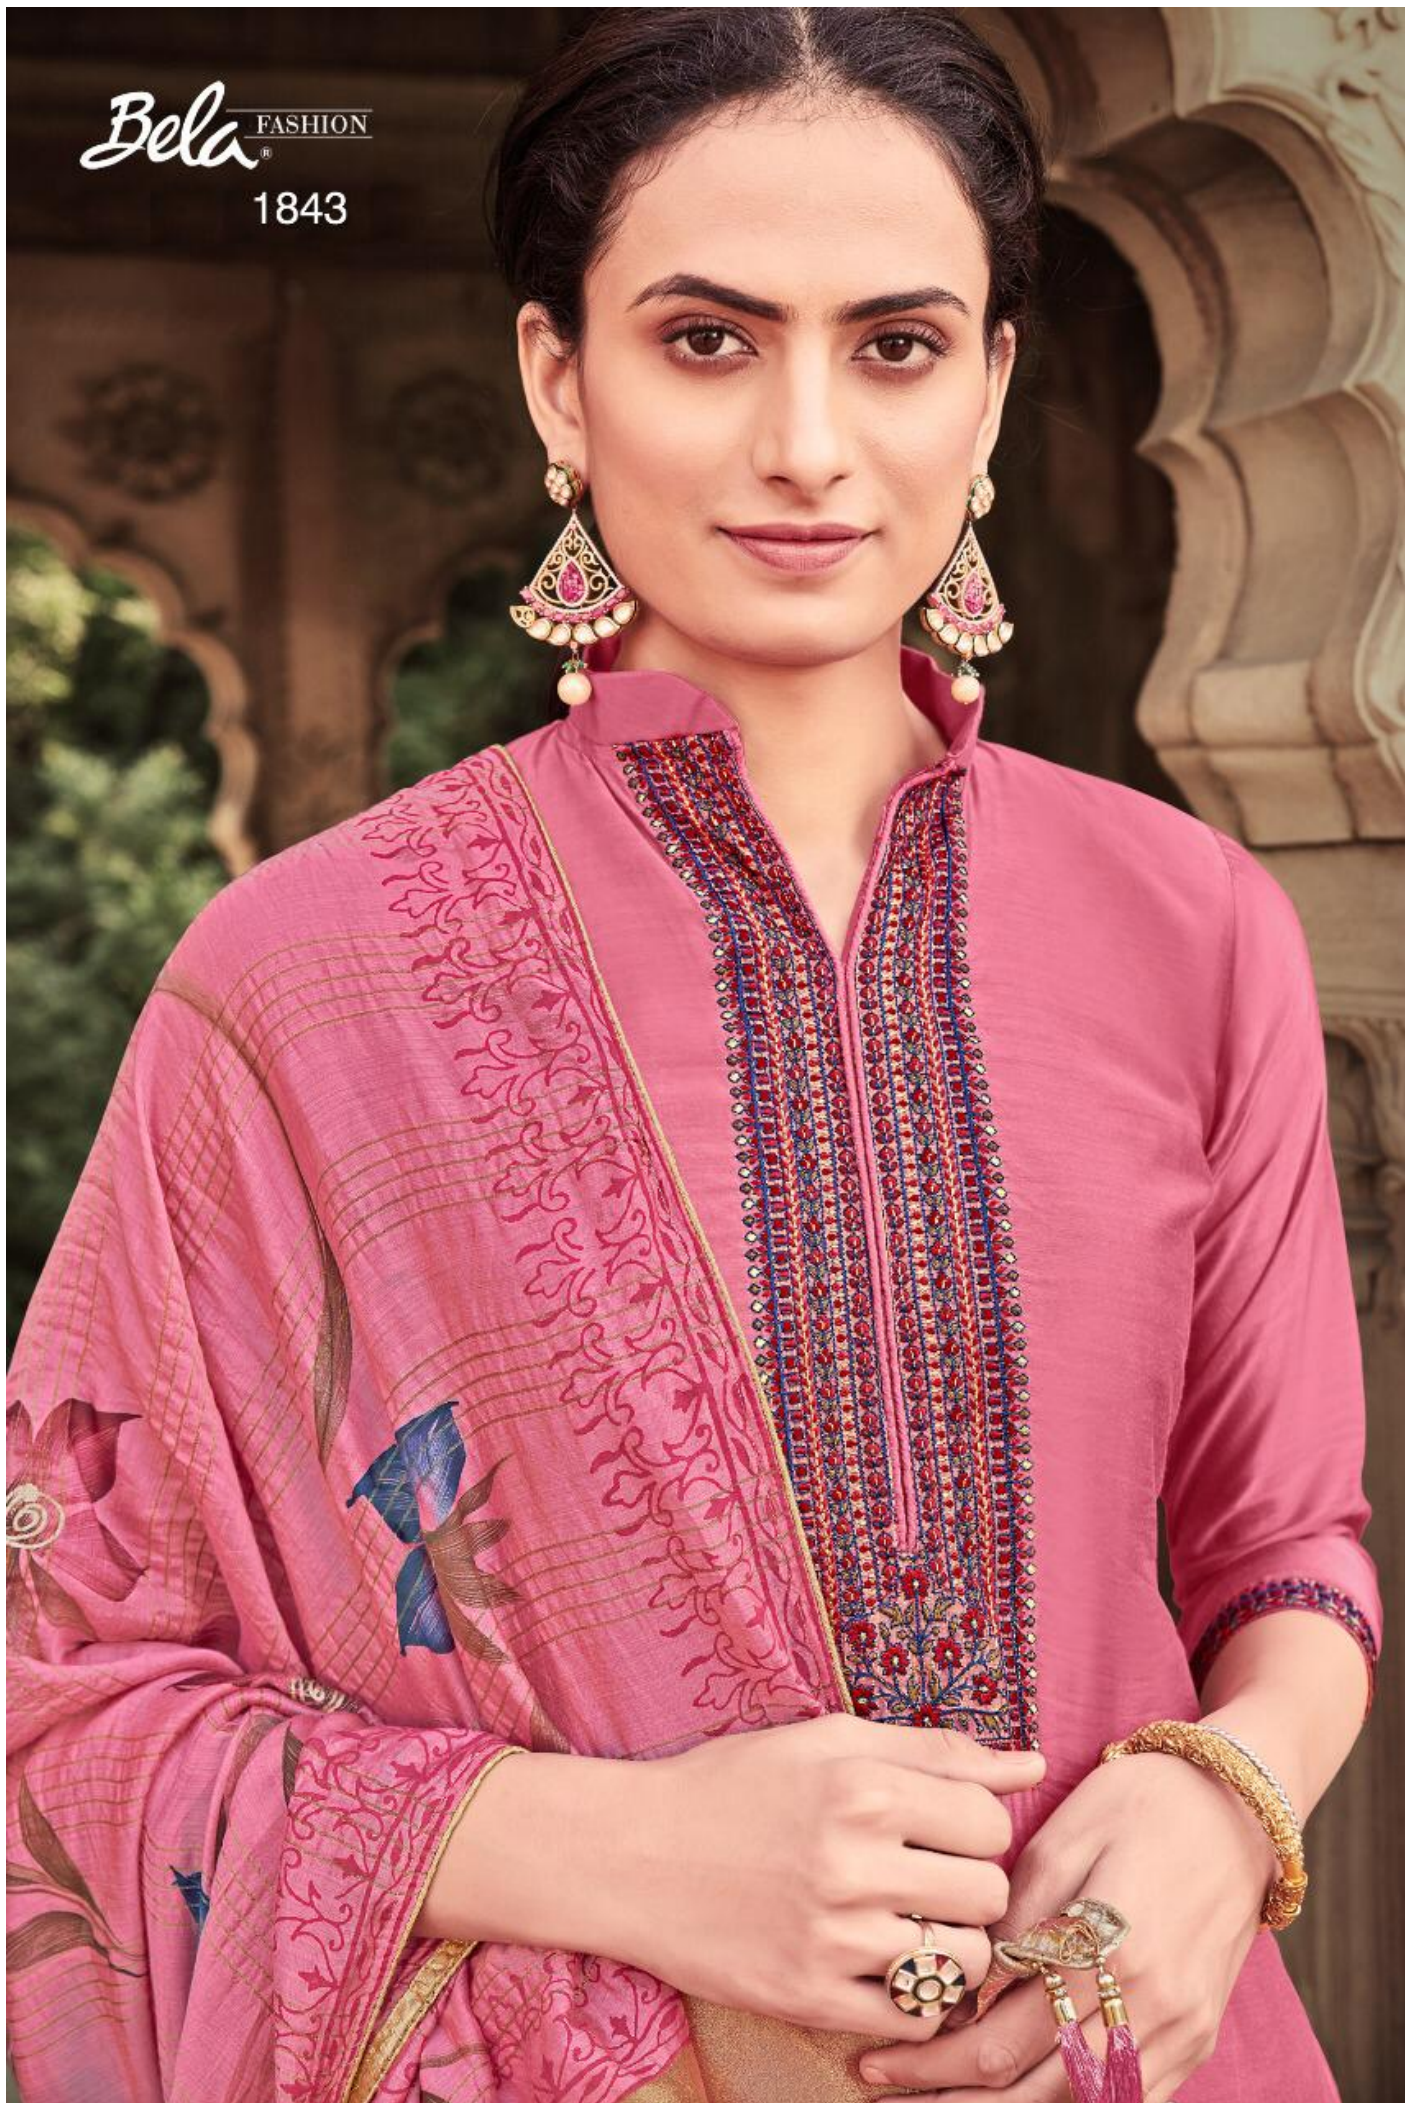

Bela FASHION

1843