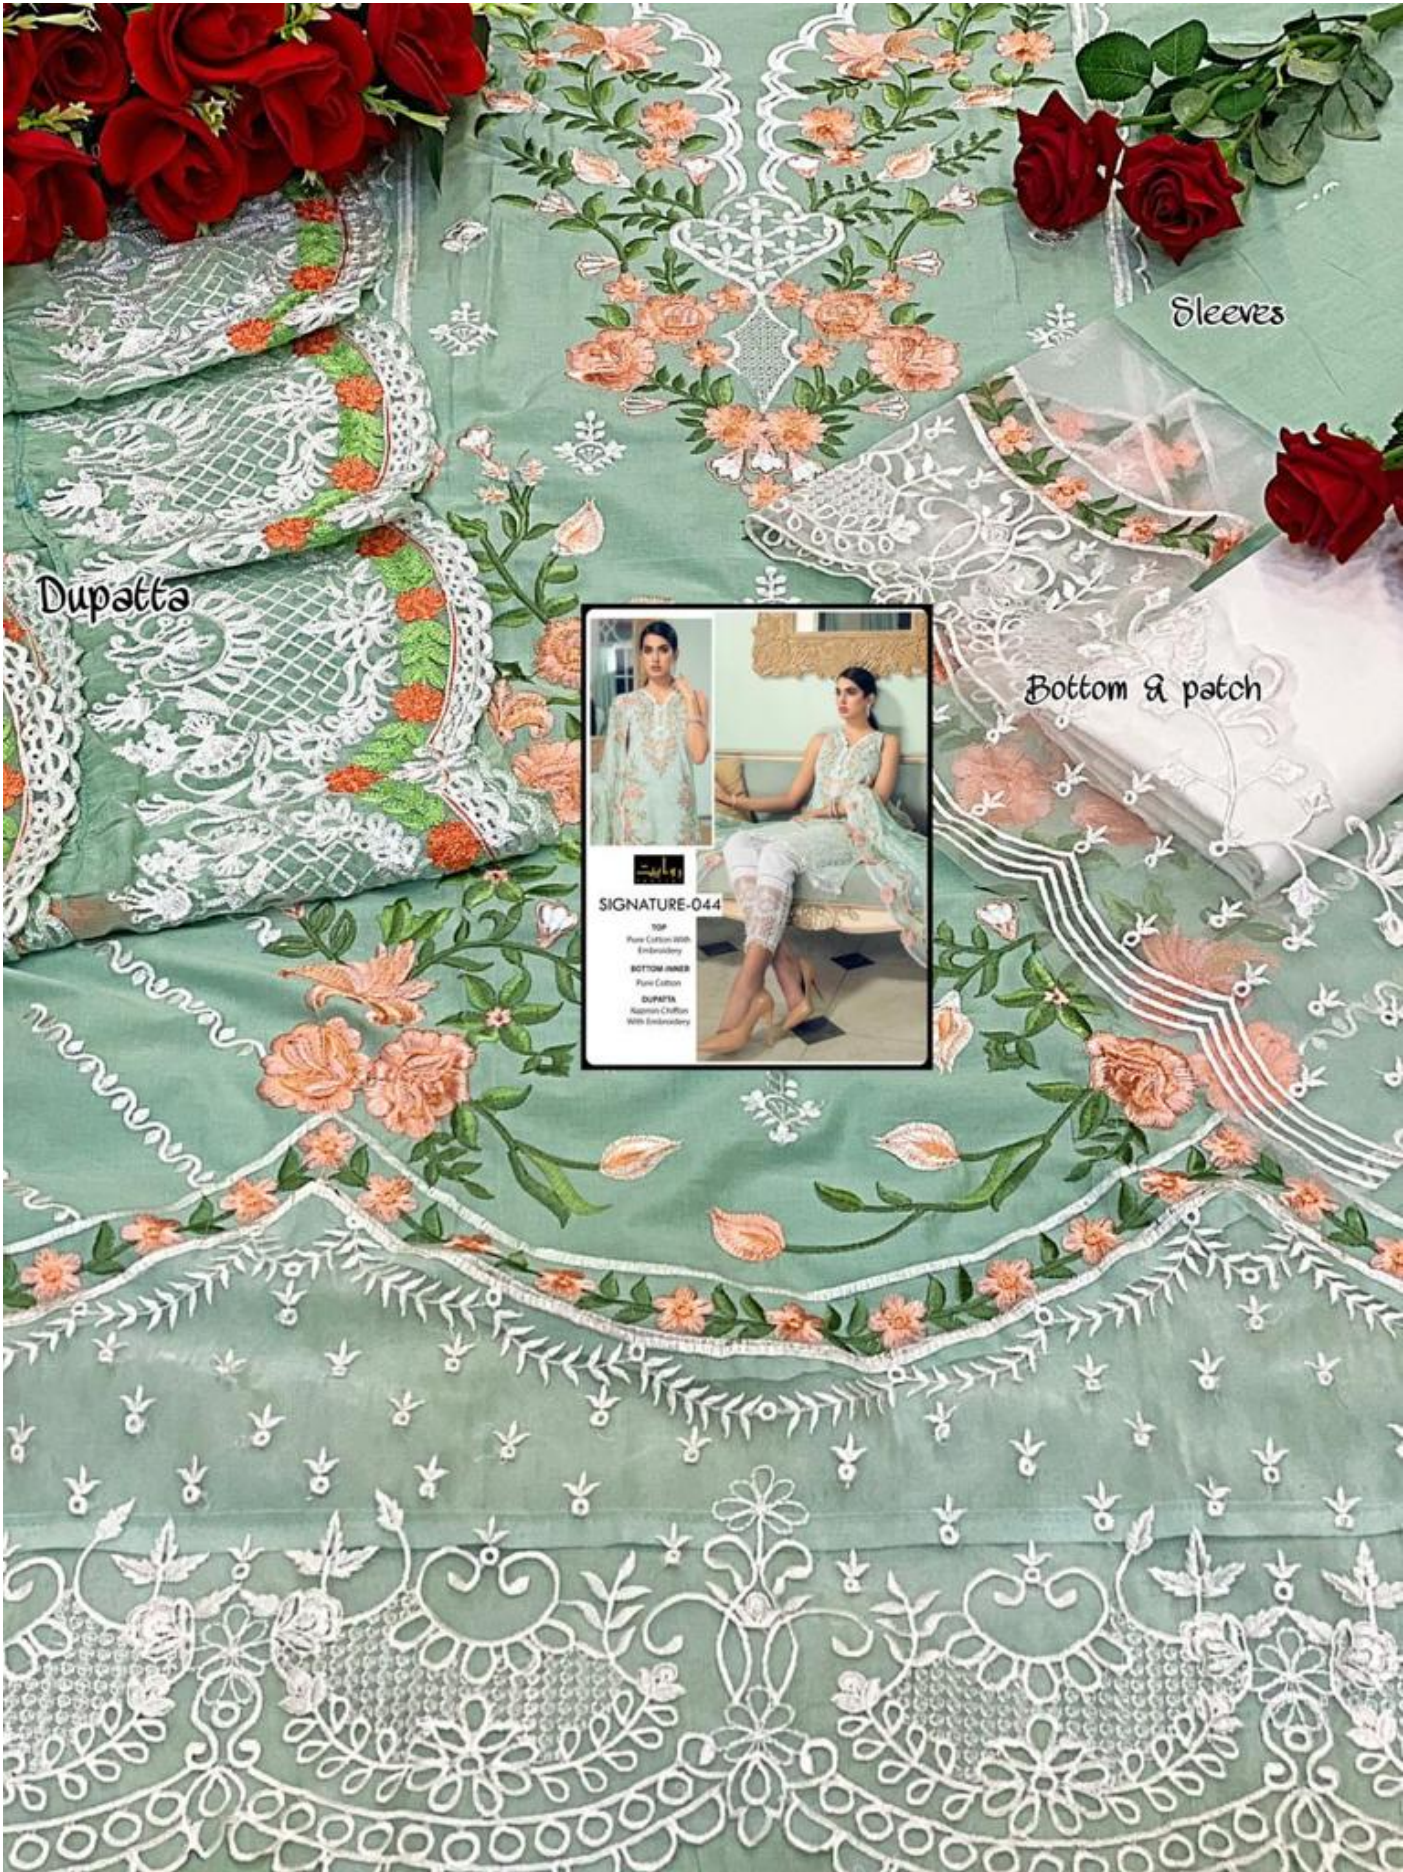

روایت
RAWAYAT

SIGNATURE-044

TOP

Pure Cotton With
Embroidery

BOTTOM-INNER

Pure Cotton

DUPATTA

Nazmin Chiffon
With Embroidery